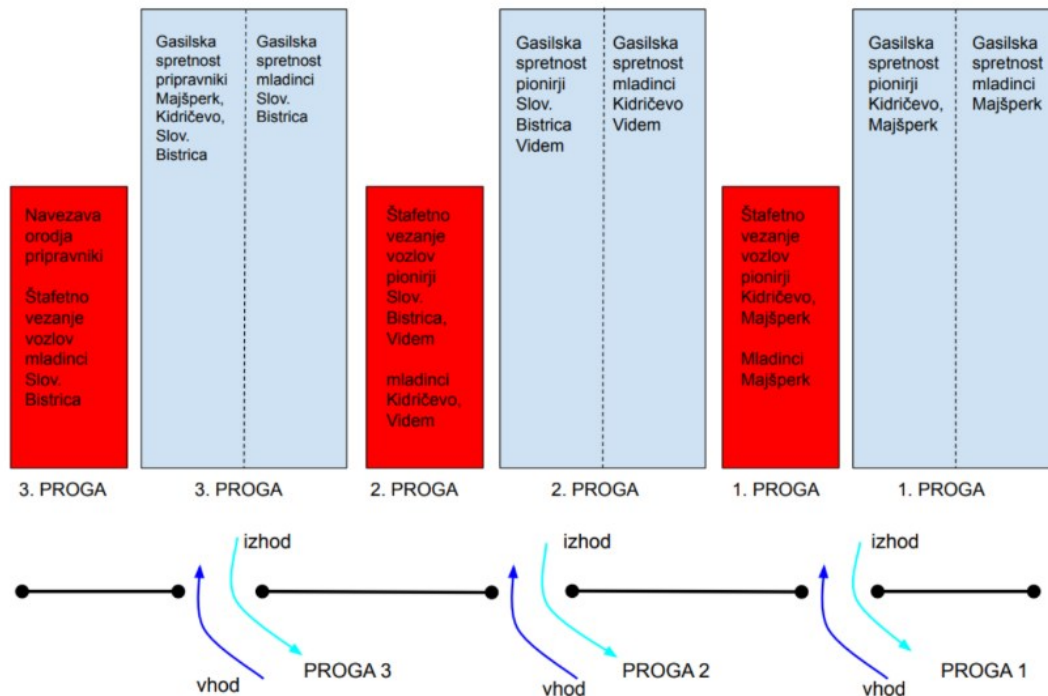

TEORIJA/NADZORNIKI V UČILNICAH

UČILNICA 1	Anja Žerak, GZ Majšperk	Davorin Potočnik, GZ Videm
UČILNICA 2	Ana Dolenc, GZ Kidričevo	Marko Lorber, GZSB
UČILNICA 3	Sara Pitrof, GZSB	Monia Potočnik, GZ Majšperk
UČILNICA 4	Katja Kolednik, GZ Kidričevo	Jernej Rupnik, GZSB
UČILNICA 5	Leon Mesarič, GZSB	Uroš Habjanič, GZ Videm

GASILSKAZVEZA

6. Navodila tekmovalnim enotam

Pri komisiji A ste lahko od 8.10 ure dalje.

Teoretični del tekmovanja bo potekal v 5. učilnicah v 1. nadstropju OŠ Antona Ingoliča Spodnja Polskava. S teoretičnim delom začnejo pionirji. Za teoretični del je na voljo 60 minut časa.