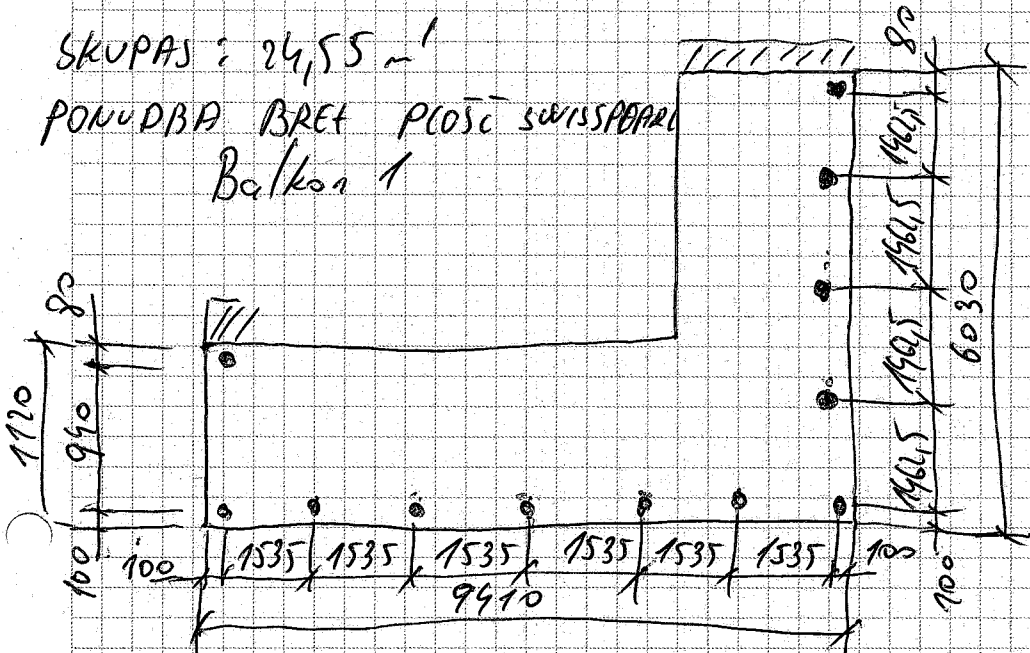

OGRASA PGD Laporje

SKUPAJ: 24,55 m<sup>2</sup>

PONUDBA BRET PLOŠČ SWISSPEARL

Balkon 1

Opomba:  
 zgornji ročaj  
 do stene  
 Nat  
 inox mat brušen  
 Sidelano + vrhg  
 na ploščo

Balkon 2

Detail ograje