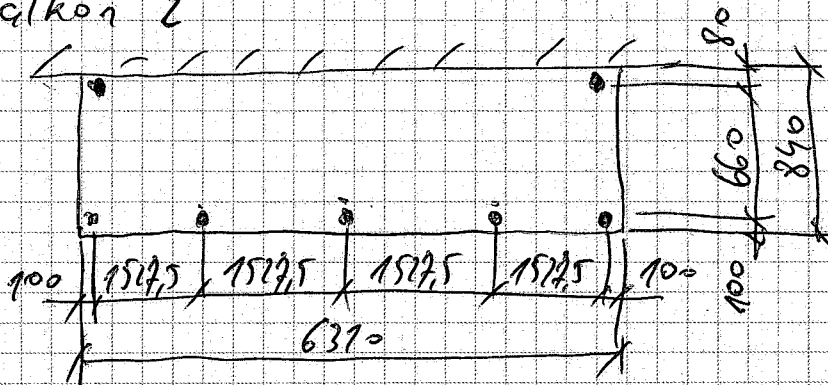

OGRASA PGD Laporje

SKUPAJ: 24,55 m<sup>2</sup>

PONUDBA BRET PLOŠČ SWISSPEARL

Balkon 1

Opomba:  
 zgornji ročaj  
 do stene  
 Nat  
 inox mat brušen  
 Sidelano + vrhg  
 na ploščo

Balkon 2

Detail ograje